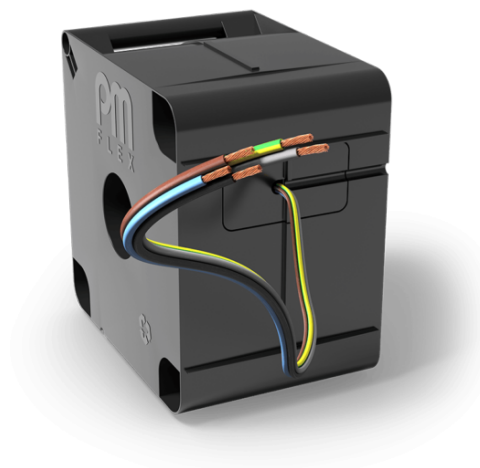

PN 5G1,5 / X150

PN har runde fåtrådige kobberledere med farget PVC-isolering uten kappe.

Tiltenkt til fast installasjon i rør og kanalsystem og som koblingsledning i sentraler eller armaturer. Kabel er metermerket og leveres i vårt Quick n Easy boks. Quick n Easy passer perfekt i servicebilen og på byggeplasser der både kabel og boks må være motstandsdyktig. Boksen er produsert av 100% resirkulerbar plast og er meget stabil med et brukervennlig håndtak.

PN har runde flertrådet kobberledere med farget PVC-isolering uten kappe.

Tiltenkt til fast installasjon i rør og kanalsystem og som koblingsledning i sentraler eller armaturer. Kabel er metermerket og leveres i vårt xWire boks. xWire passer perfekt i servicebilen og på byggeplasser der både kabel og boks må være motstandsdyktig. Boksen er produsert av 100% resirkulerbar plast og er meget stabil med et brukervennlig håndtak.

El-nr:	1021722
Klassefisering	3342, ICTA 3422
Antall meter i forpakning	150

Farge på leder	Blå, Brun, Grey, Gul/GrønnSvart
Vekt	16 kg
Kabeltype	PN
PN (H07V-R)	5G1,5

Teknisk informasjon

Forpackning

m/st	150 m
m/pall	4800 m

Materialegenskaper

CPR-klasse	Eca-s3,a3
Standard	EN 50525-3-41

Tekniska informasjon

Farge på kabler	Grøngul/Blå/Brun/Svart/Grå
Isolering	PVC
Kabelverrsnitt (mm ²)	1.5
Min. faktor	6 x diametern
Høyeste temperatur	70°C
Jordspenningskabel	450/750V