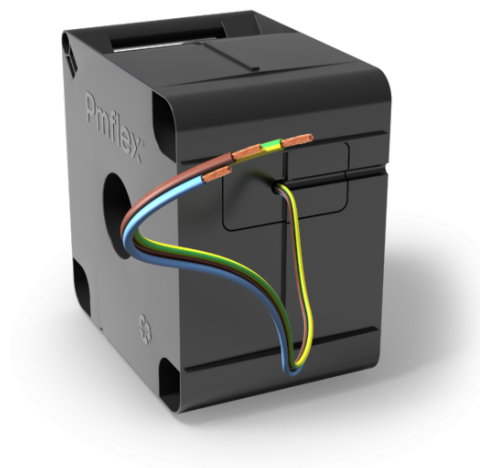

PN 3G6 / X100

PN har runde fåtrådige kobberledere med farget PVC-isolering uten kappe.

Tiltenkt til fast installasjon i rør og kanalsystem og som koblingsledning i sentraler eller armaturer. Kabel er metermerket og leveres i vårt Quick n Easy boks. Quick n Easy passer perfekt i servicebilen og på byggeplasser der både kabel og boks må være motstandsdyktig. Boksen er produsert av 100% resirkulerbar plast og er meget stabil med et brukervennlig håndtak.

PN har runde flertrådet kobberledere med farget PVC-isolering uten kappe.

Tiltenkt til fast installasjon i rør og kanalsystem og som koblingsledning i sentraler eller armaturer. Kabel er metermerket og leveres i vårt xWire boks. xWire passer perfekt i servicebilen og på byggeplasser der både kabel og boks må være motstandsdyktig. Boksen er produsert av 100% resirkulerbar plast og er meget stabil med et brukervennlig håndtak.

| | |
|----------------------------------|-----------------|
| El-nr: | 1021907 |
| Klassifisering | 3342, ICTA 3422 |
| Antall meter i forpakning | 100 |

| | |
|-----------------------|--------------------|
| Farge på leder | Blå, BrunGul/Grønn |
| Vekt | 8 kg |
| Kabeltype | PN |
| PN (H07V-R) | 3G6 |