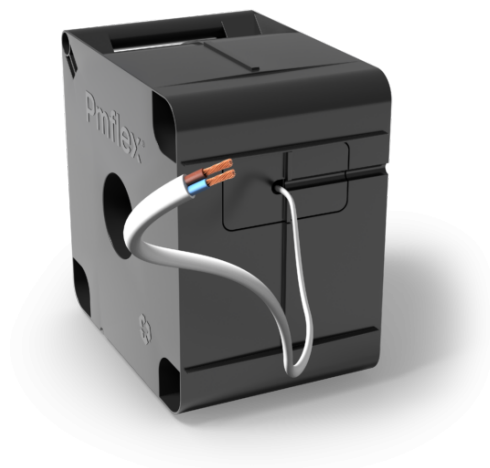

## PLS 2X1,5 +105°C / X200

PLS – en oval montasjekabel med runde fåtrådet kobberledere. Den har en hvit yttrekappe og farget isolering av PVC. Tåler temperaturer opp til 105°C. Kabel er metermerket og leveres i vårt xWire boks. xWire passer perfekt i servicebilen og på byggeplasser der både kabel og boks må være motstandsdyktig. Boksen er produsert av 100% resirkulerbar plast og er meget stabil med et brukervennlig håndtak.

---

**El-nr:** 1021815

**PLS (05V2V2H2-R)** 2x1,5