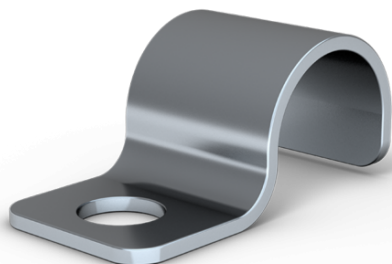

## KLAMMER JR 6+

### En klammer før tøffe miljøer

JR-klammer PLUS skiller seg fra vanlige JR-klammer gjennom tykkere materiell, bedre grep og runde hull. Laget i rust fritt stål og tromlet for å minimere skarpe kanter. Passer utmerket til tøffe miljøer som f.eks marine og offshore.