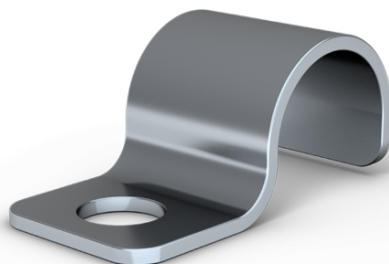

KLAMMER JR 22+

En klammer før tøffe miljøer

JR-klammer PLUS skiller seg fra vanlige JR-klammer gjennom tykkere materiell, bedre grep og runde hull. Laget i rust fritt stål og tromlet for å minimere skarpe kanter. Passer utmerket til tøffe miljøer som f.eks marine og offshore.

En klammer før tøffe miljøer

JR-klammer PLUS skiller seg fra vanlige JR-klammer gjennom tykkere materiell, bedre grep og runde hull. Laget i rust fritt stål og tromlet for å minimere skarpe kanter. Passer utmerket til tøffe miljøer som f.eks marine og offshore.