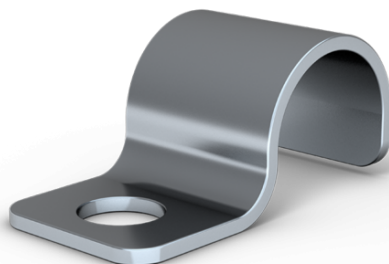

## KLAMMER JR 10+

### En klammer før tøffe miljøer

JR-klammer PLUS skiller seg fra vanlige JR-klammer gjennom tykkere materiell, bedre grep og runde hull. Laget i rust fritt stål og tromlet for å minimere skarpe kanter. Passer utmerket til tøffe miljøer som f.eks marine og offshore.