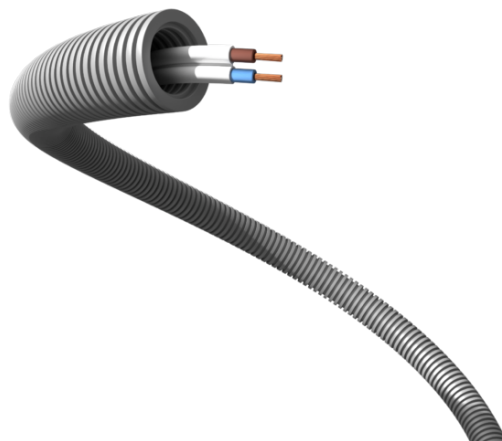

16 MM / PLS-HF 2X1,5 / R100

PLS-HF er en halogenfri kabel med runde blanke kobberledere. For tak- og undertaksbelysning. Også utmerket for tilkobling av spotlights og høyttalere. Plastrør korrugerte med kabel Godkjent for bruk i Svane merkede bygg.

El-nr:	1205435
Klassefisering	3342, ICTA 3422
Antall meter i forpakning	100
Farge på k-rør	Grå
Farge på kabler	Hvit
Vekt	11 kg
Dimensjon	16
Ledertverrsnitt	1,5 mm ²

Teknisk informasjon

Forpakning

Farge på k-rør	Grå
Farge på kabel	Hvit
Innerdiameter	10,7 mm
Ytterdiameter	16 mm
m/forp	100 m
m/pall	2400 m
Vekt	11 kg

Materialegenskaper

Lav røykutvikling	IEC 61034-2
Halogenfritt	EN 50642:2018
Selvslukkende	EN 61386.1, EN 61386.22, JA
Test av egenskap ved brann	-
Standard för installationskabler	IEC 60228

Tekniske funksjoner

Materiale	Polypropylén
Isolering/Mantel kabel	Halogenfri
Trykk	3 / Medium / 750N
Motstand mot slag	Tungt (6J) (IK08) ved -5°C / Medium (2J) ved -25°C
Laveste temperatur for installasjon	-5°C ved 6J / -25°C ved 2J
Høyeste temperatur for installasjon	+90°C
Merkspenning kabel	300/500V
Selvslukkende	EN 61386.1, EN 61386.22, JA